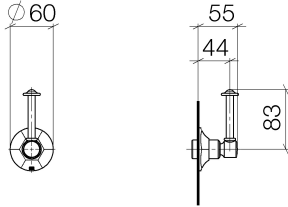

ST 060 401 0371

- rosace Ø 60 mm
- tête de commande avec broche et douille à sectionner

Composants individuels de ce set

Ce set requiert les composants suivants

1x 11 170 370-00

1x 36 608 371-00

ST 060 401 0371

ST 060 401 0371

ST 060 401 0371

Les pièces pour les
autres finitions
peuvent être
trouvées ici : Or
(23,9cts)

ST 060 401 0371

Certificats

IAPMO_4976 (1). WRAS_2010066.

Liste des pièces de rechange

N°	Article Numéro	Désignation	Fréquence de montage	Délai de livraison
1	90 90 03 127 00 90	tête céramique	1	2
2	09 23 10 125-00	écrou	1	10
3	90 14 10 063 00 90	joint	1	2
4	09 27 37 102-00	rosace	1	10
5	09 30 30 069 90	vis	1	2
6	09 30 11 194 90	rondelle	1	2
7	09 18 30 007-00	douille	1	10
8	90 28 10 030 00 90	anneau	1	2
9	09 12 12 064-00	prise	1	10
10	90 14 15 021 00 90	anneau	1	2
11	09 21 02 161-00	hotte	1	10
12	09 20 37 101-00	poignée	1	10
13	09 20 37 001-00	poignée	1	10
14	09 28 22 013 90	tuyau	1	2
15	11 170 370-00	MADISON Grand insert à poignée - Chrome	1	10
16	09 30 30 062-00	vis	1	10