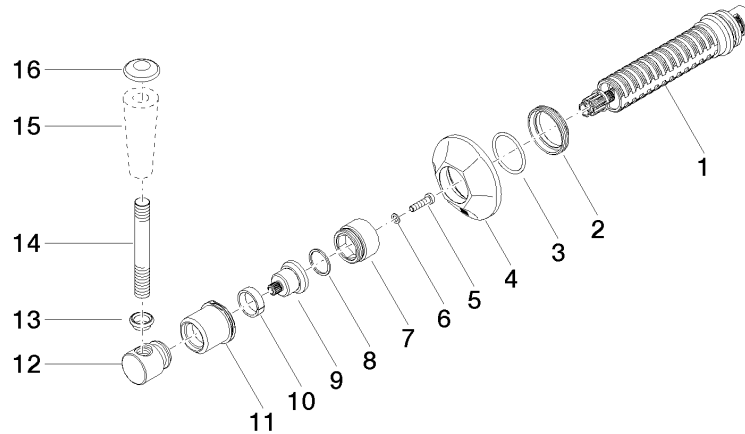

ST 060 401 0371

- rosace Ø 60 mm
- tête de commande avec broche et douille à sectionner

Composants individuels de ce set

Ce set requiert les composants suivants

1x 11 170 370-00

1x 36 608 371-00

ST 060 401 0371

- pour robinetteries de lavabo

ATTENTION :Les inserts à poignée doivent être commandés en supplément de la robinetterie !

	Chrome	11 170 370-00
	Or (23,9cts)	11 170 370-01
	Platine brossé	11 170 370-06
	Platine	11 170 370-08
	Laiton (Or 23cts)	11 170 370-09
	blanc	11 170 370-12
	noir	11 170 370-13
	Laiton brossé (Or 23cts)	11 170 370-28
	Dark Platinum brossé	11 170 370-99

ST 060 401 0371

ST 060 401 0371

Les pièces pour les
autres finitions
peuvent être
trouvées ici : Or
(23,9cts)

ST 060 401 0371

Certificats

IAPMO_4976 (1). WRAS_2010066.

Liste des pièces de rechange

N°	Article Numéro	Désignation	Fréquence de montage	Délai de livraison
1	90 90 03 127 00 90	tête céramique	1	2
2	09 23 10 125-00	écrou	1	10
3	90 14 10 063 00 90	joint	1	2
4	09 27 37 102-00	rosace	1	10
5	09 30 30 069 90	vis	1	2
6	09 30 11 194 90	rondelle	1	2
7	09 18 30 007-00	douille	1	10
8	90 28 10 030 00 90	anneau	1	2
9	09 12 12 064-00	prise	1	10
10	90 14 15 021 00 90	anneau	1	2
11	09 21 02 161-00	hotte	1	10
12	09 20 37 101-00	poignée	1	10
13	09 20 37 001-00	poignée	1	10
14	09 28 22 013 90	tuyau	1	2
15	11 170 370-00	MADISON Grand insert à poignée - Chrome	1	10
16	09 30 30 062-00	vis	1	10